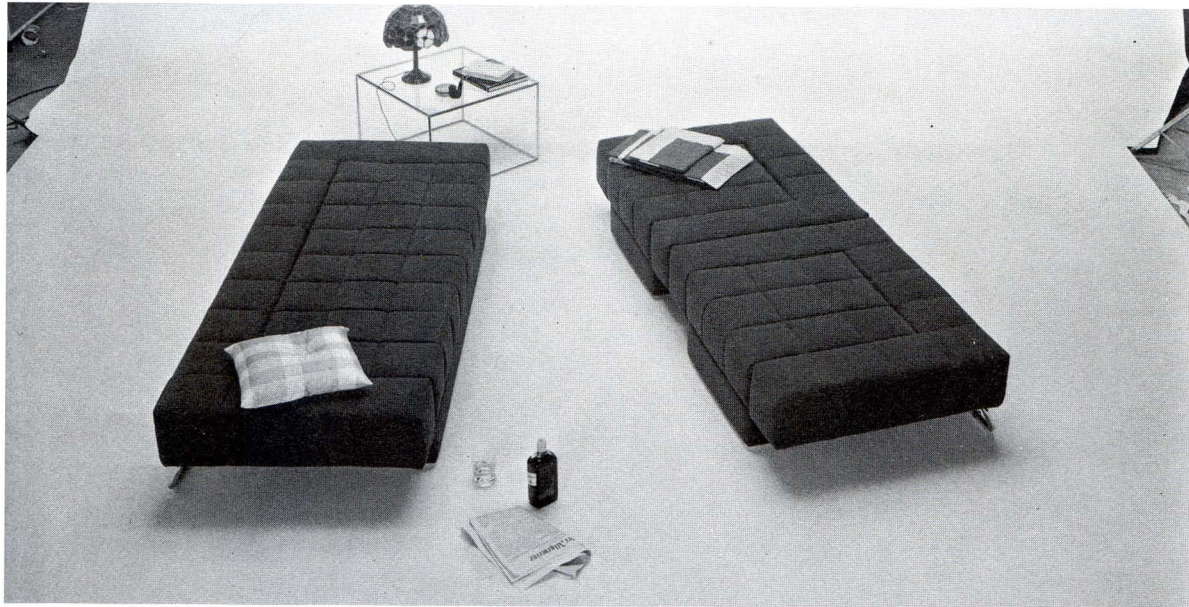

"QUADRONE" TRASFORMABILE

un divano che diventa letto o poltrona
un divan qui devient lit ou fauteuil

Il « Quadrone », disegnato dal gruppo Internotredici per la Bardidue di Olmi (Pistoia), è un trasformabile imbottito in poliuretano e falda acrilica su struttura portante in legno e tubo di acciaio cromato. L'abbattimento dello schienale-bracciolo, che consente la trasformazione da sedile a letto, è ottenuto con un semplicissimo movimento senza l'intervento di parti meccaniche. I suoi usi sono molteplici; unendo i vari elementi si possono ottenere composizioni diverse: da letto a divano, a poltrona relax, a comoda piattaforma dove sedersi in più persone. Con un divano e due poltrone (o due divani) si hanno due letti singoli oppure un letto matrimoniale.

« Quadrone » is a multipurpose convertible sofa and armchair. With a simple movement it turns into a sofa, a relaxing chair, a bed, a soft platform to sit on. It is made of expanded polyurethan with wooden and chromed steel structure. Design by Internotredici. Producer: Bardidue, Pistoia.

« Quadrone » est un divan-fauteuil multi-usages. Un simple mouvement permet, tour à tour, de le transformer en divan, chaise-relax, lit ou plan pour s'allonger. Rem-