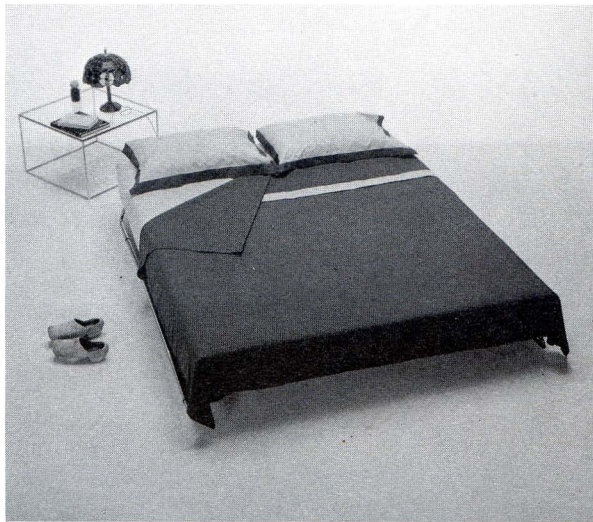

"QUADRONE" TRASFORMABILE

un divano che diventa letto o poltrona
un divan qui devient lit ou fauteuil

Il « Quadrone », disegnato dal gruppo Internotredici per la Bardidue di Olmi (Pistoia), è un trasformabile imbottito in poliuretano e falda acrilica su struttura portante in legno e tubo di acciaio cromato. L'abbattimento dello schienale-bracciolo, che consente la trasformazione da sedile a letto, è ottenuto con un semplicissimo movimento senza l'intervento di parti meccaniche. I suoi usi sono molteplici; unendo i vari elementi si possono ottenere composizioni diverse: da letto a divano, a poltrona relax, a comoda piattaforma dove sedersi in più persone. Con un divano e due poltrone (o due divani) si hanno due letti singoli oppure un letto matrimoniale.

« Quadrone » is a multipurpose convertible sofa and armchair. With a simple movement it turns into a sofa, a relaxing chair, a bed, a soft platform to sit on. It is made of expanded polyurethan with wooden and chromed steel structure. Design by Internotredici. Producer: Bardidue, Pistoia.

« Quadrone » est un divan-fauteuil multi-usages. Un simple mouvement permet, tour à tour, de le transformer en divan, chaise-relax, lit ou plan pour s'allonger. Rem-